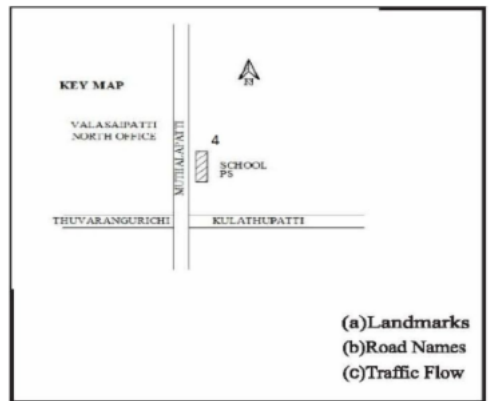

Key MAP View