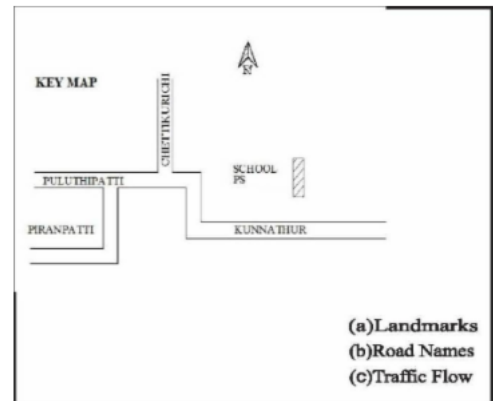

Cad View

Key MAP View