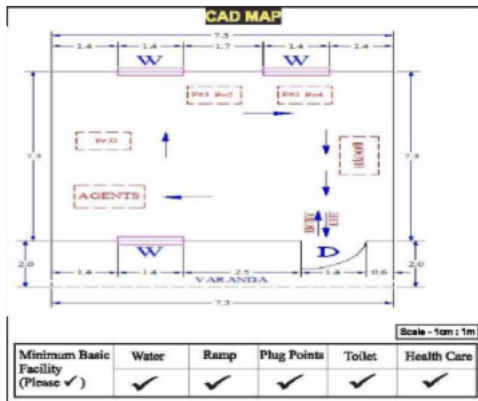

Cad View

Key MAP View