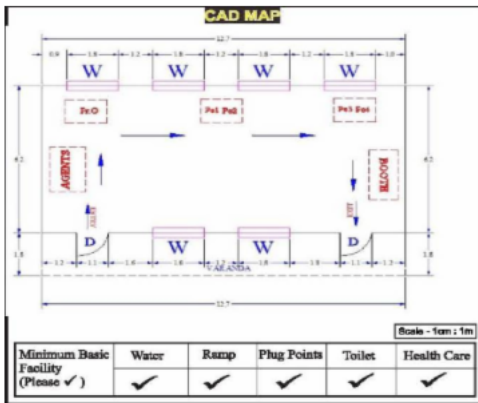

Cad View

Key MAP View