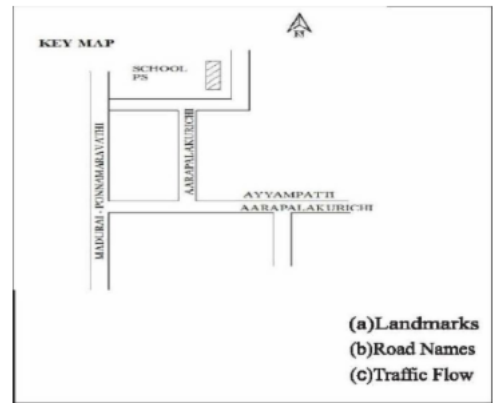

Cad View

Key MAP View