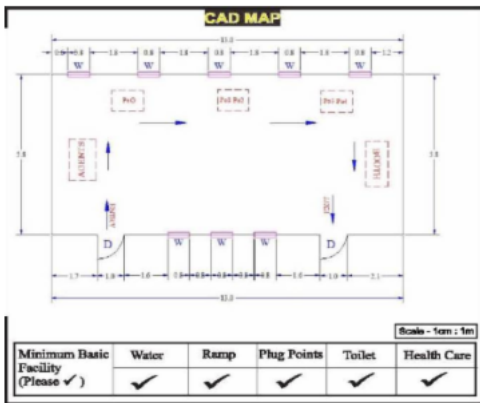

Cad View

Key MAP View