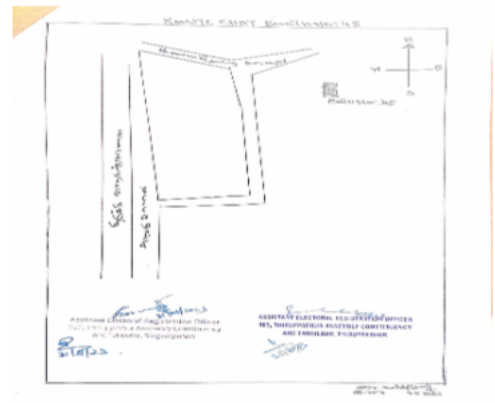

Cad View

Key MAP View