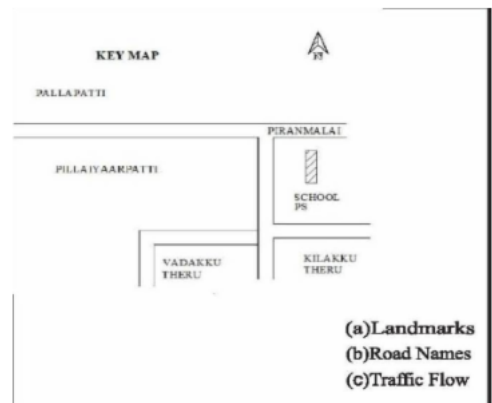

கையொப்பம்

Nazri Naksha

Google Map View

Polling Station Building Front View

Polling Station Front View

Cad View

Key MAP View

சட்டமன்றத் தொகுதியின் எண் மற்றும் பெயர் : 185-திருப்பத்தூர் பிரிவு எண் மற்றும் பெயர் 1-மேலப்பட்டி (ஊ) (வ கி), வார்டு-1 மேலப்பட்டி மேலத்தெரு