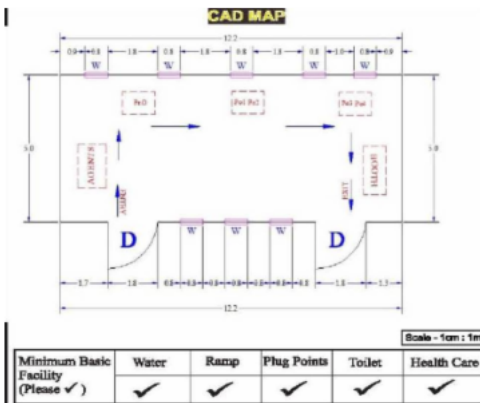

கையொப்பம்

Nazri Naksha

Google Map View

Polling Station Building Front View

Polling Station Front View

Cad View

Key MAP View

சட்டமன்றத் தொகுதியின் எண் மற்றும் பெயர் : 185-திருப்பத்தூர் பிரிவு எண் மற்றும் பெயர் 1-மேலப்பட்டி (ஊ) (வ கி), வார்டு-1 மேலப்பட்டி மேலத்தெரு