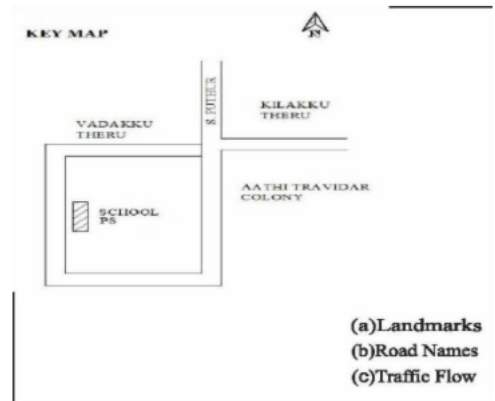

4. வாக்காளர்களின் எண்ணிக்கை

தொடங்கும் வரிசை எண்	முடியும் வரிசை எண்.	நிகர வாக்காளர்களின் எண்ணிக்கை			
		ஆண்	பெண்	மூன்றாம் பாலினம்	மொத்தம்
1	1033	499	533	0	1032

கையொப்பம்

Nazri Naksha

Google Map View

Polling Station Building Front View

Polling Station Front View

Cad View

Key MAP View

சட்டமன்றத் தொகுதியின் எண் மற்றும் பெயர் : 185-திருப்பத்தூர் பிரிவு எண் மற்றும் பெயர் 1-ஒடுவன்பட்டி (ஊ) மேலப்பட்டி(வ கி), வார்டு-1 ஒடுவன்பட்டி வடக்குத்தெரு