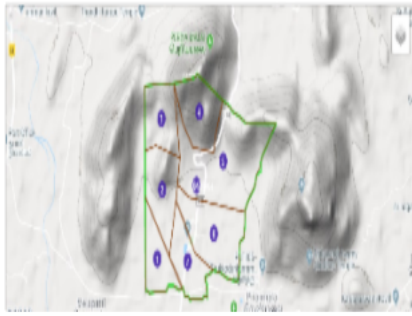

3. வாக்குச் சாவடியின் விவரங்கள்

வாக்குச் சாவடியின் எண் மற்றும் பெயர் : 54 - பஞ்சாயத்து யூனியன் ஆரம்பப்பள்ளி, ஒடுவன்பட்டி, புதிய கட்டிடம்	வாக்குச் சாவடியின் வகைப்பாடு (ஆண்/பெண்/பொது)	பொது
வாக்குச் சாவடியின் முகவரி : பஞ்சாயத்து யூனியன் ஆரம்பப்பள்ளி, ஒடுவன்பட்டி, புதிய கட்டிடம்	துணை வாக்குச் சாவடிகளின் எண்ணிக்கை :	0

4. வாக்காளர்களின் எண்ணிக்கை

தொடங்கும் வரிசை எண்	முடியும் வரிசை எண்.	நிகர வாக்காளர்களின் எண்ணிக்கை			
		ஆண்	பெண்	மூன்றாம் பாலினம்	மொத்தம்
1	1033	499	533	0	1032

கையொப்பம்

Nazri Naksha

Google Map View

Polling Station Building Front View