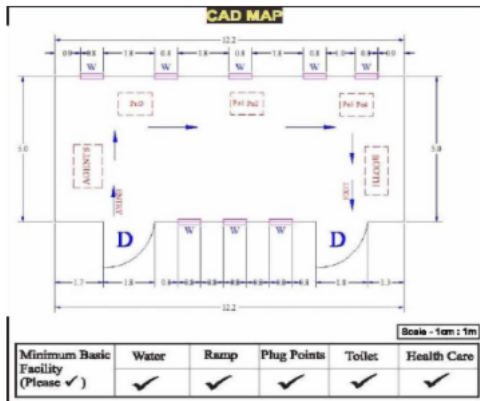

Cad View

Key MAP View