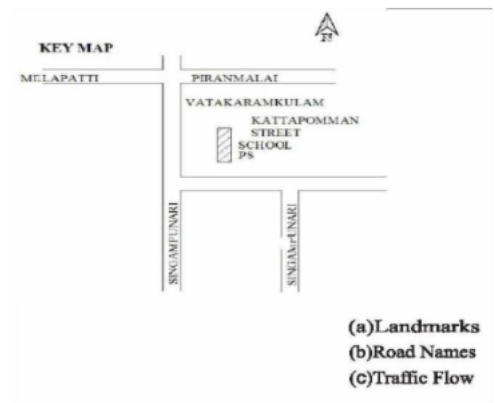

Cad View

Key MAP View