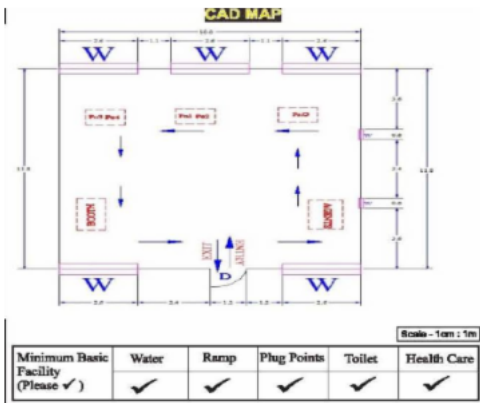

Cad View

Key MAP View