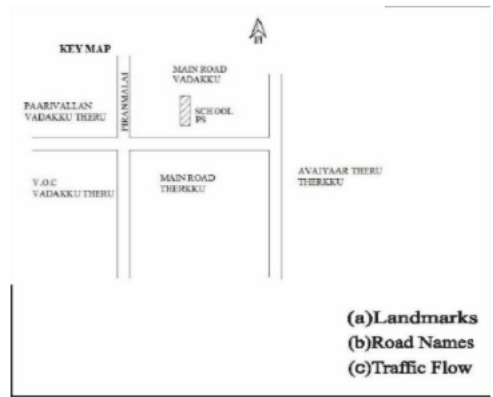

Key MAP View