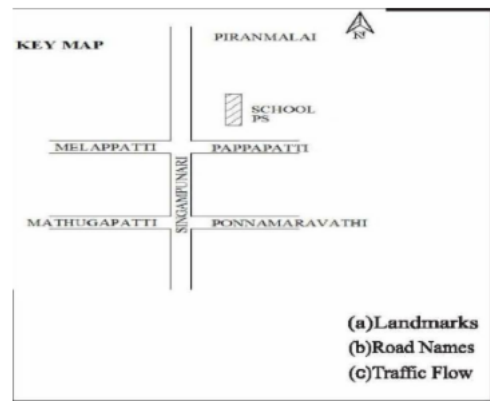

Key MAP View