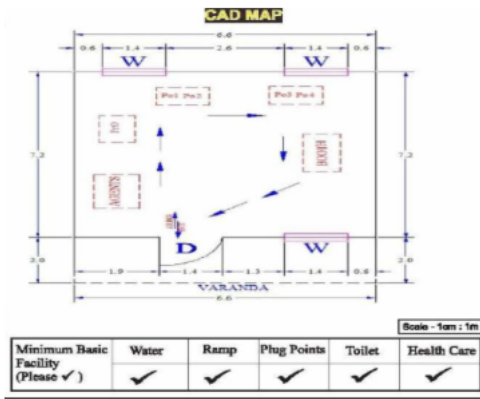

Cad View

Key MAP View