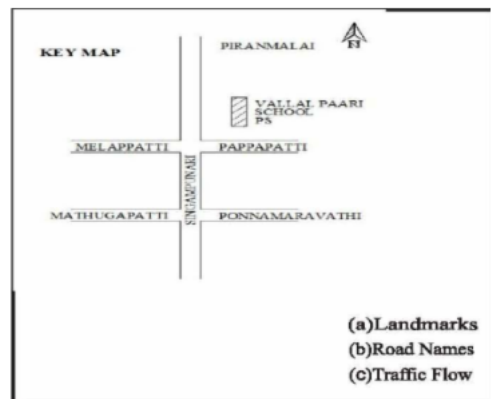

Cad View

Key MAP View