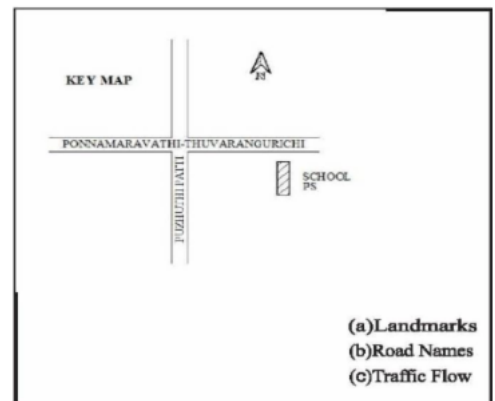

Cad View

Key MAP View