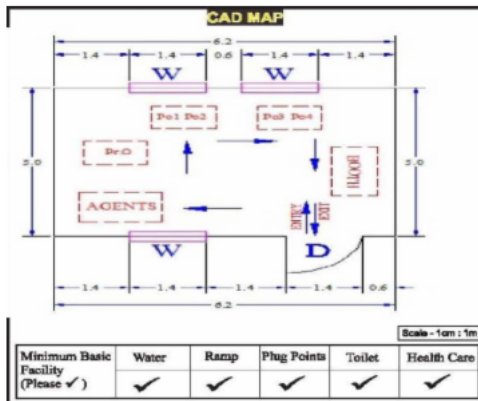

Cad View

Key MAP View