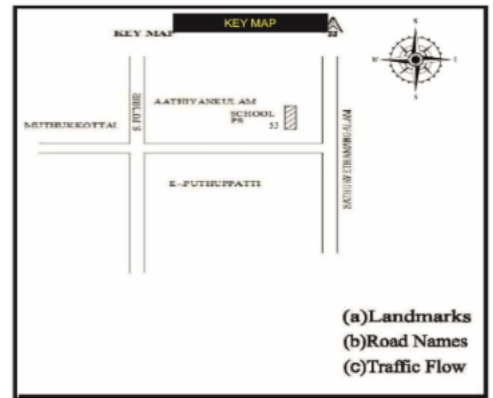

Key MAP View