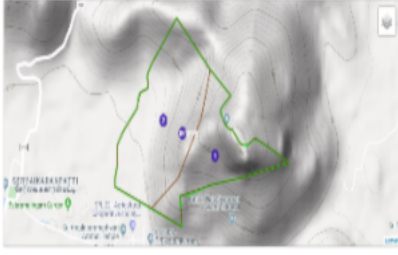

Nazri Naksha