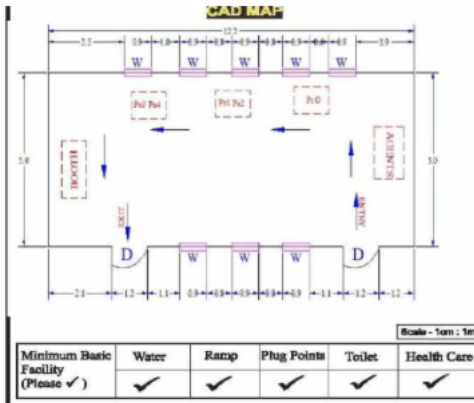

Cad View

Key MAP View