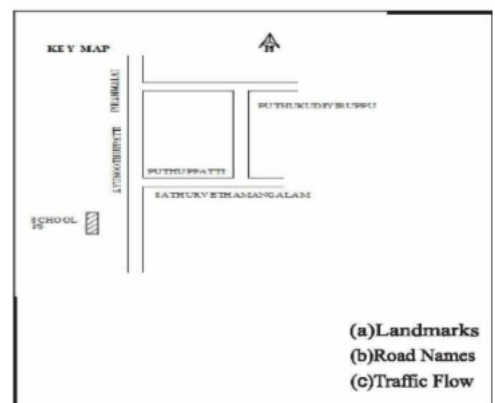

Cad View

Key MAP View