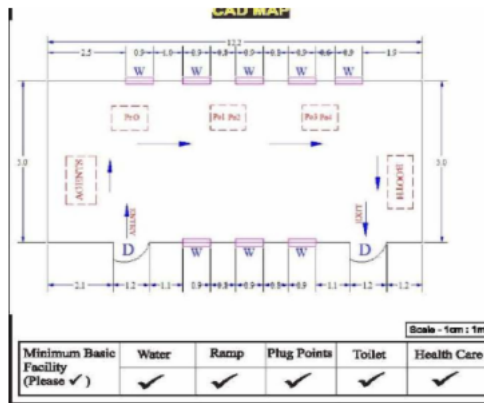

Cad View

Key MAP View