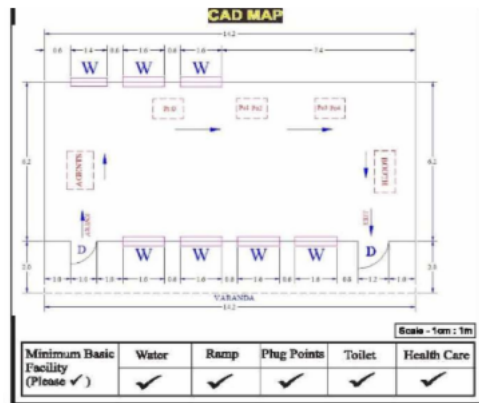

Cad View

Key MAP View