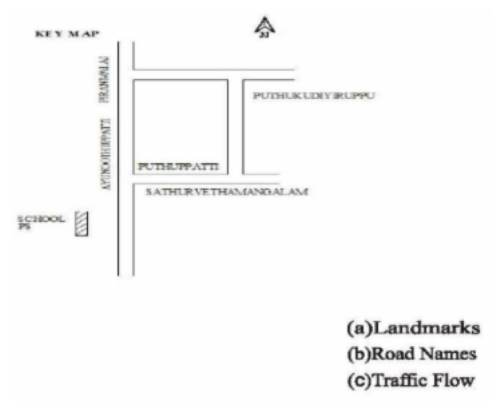

3. வாக்குச் சாவடியின் விவரங்கள்

<p>வாக்குச் சாவடியின் எண் மற்றும் பெயர் :</p> <p>64 - ஊராட்சி ஒன்றிய தொடக்கப் பள்ளி, செல்லியம்பட்டி, தெற்கு கூடுதல் கட்டடம்</p> <p>வாக்குச் சாவடியின் முகவரி :</p> <p>ஊராட்சி ஒன்றிய தொடக்கப் பள்ளி, செல்லியம்பட்டி, தெற்கு கூடுதல் கட்டடம்</p>	<p>வாக்குச் சாவடியின் வகைப்பாடு (ஆண்/பெண்/பொது)</p>	<p>பொது</p>
	<p>துணை வாக்குச் சாவடிகளின் எண்ணிக்கை :</p>	<p>0</p>

Polling Station Front View

Cad View

Key MAP View

சட்டமன்றத் தொகுதியின் எண் மற்றும் பெயர் : 185-திருப்பத்தூர் பிரிவு எண் மற்றும் பெயர் 1-செல்லியம்பட்டி (ஊ) சிறுமருதூர் (வ கி), வார்டு-2 அம்மன்கோவில் தெரு

பாகம் எண் : 64