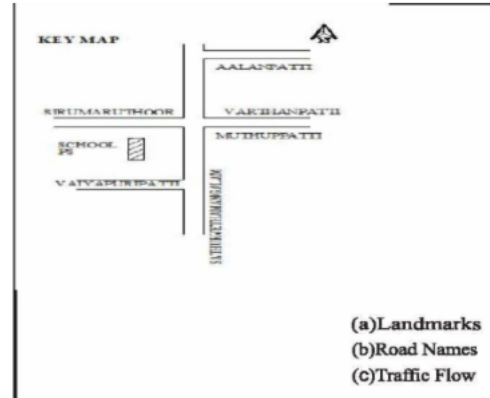

### 4. வாக்காளர்களின் எண்ணிக்கை

தொடங்கும் வரிசை எண்	முடியும் வரிசை எண்.	நிகர வாக்காளர்களின் எண்ணிக்கை			
		ஆண்	பெண்	மூன்றாம் பாலினம்	மொத்தம்
1	804	395	408	0	803

கையொப்பம்

Nazri Naksha

Google Map View

Polling Station Building Front View

Polling Station Front View

Cad View

Key MAP View

சட்டமன்றத் தொகுதியின் எண் மற்றும் பெயர் : 185-திருப்பத்தூர்  
பிரிவு எண் மற்றும் பெயர் 1-வையாபுரிப்பட்டி (ஊ) சிறுமருதூர் (வ கி), வார்டு-1 மேட்டுப்பட்டி

பாகம் எண் : 65