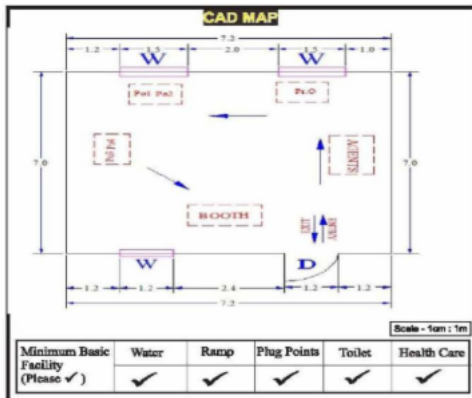

Cad View

Key MAP View