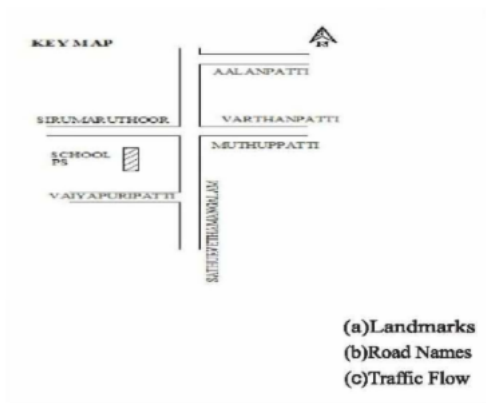

Key MAP View