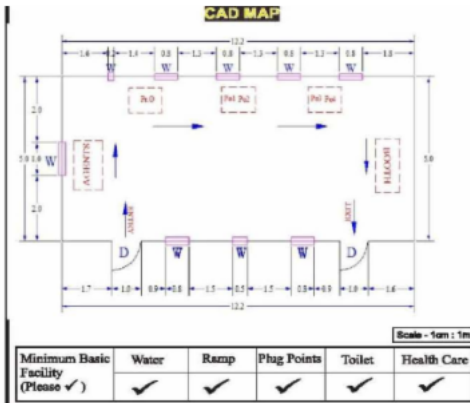

Cad View

Key MAP View