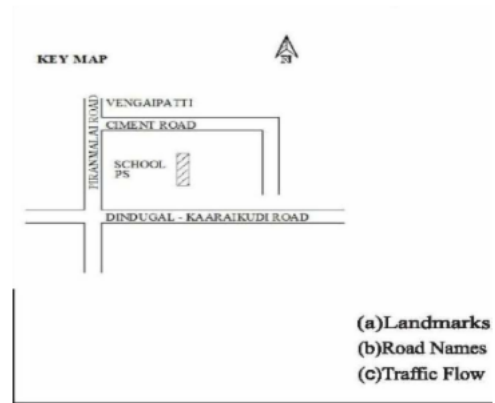

Cad View

Key MAP View