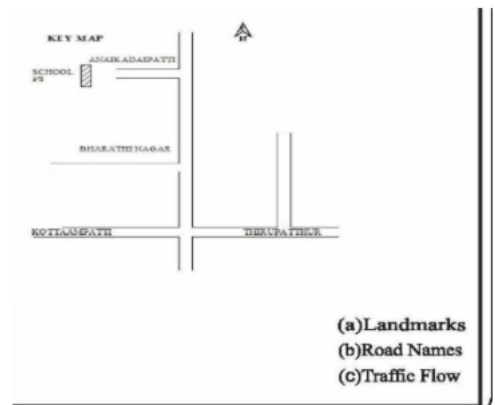

**3. வாக்குச் சாவடியின் விவரங்கள்**

<p>வாக்குச் சாவடியின் எண் மற்றும் பெயர் :</p> <p>69 - பஞ்சாயத்து யூனியன் ஆரம்பப்பள்ளி, அணைக்கரைப்பட்டி, புதிய கட்டிடம் மேற்குப்பகுதி</p> <p>வாக்குச் சாவடியின் முகவரி :</p> <p>பஞ்சாயத்து யூனியன் ஆரம்பப்பள்ளி, அணைக்கரைப்பட்டி, புதிய கட்டிடம் மேற்குப்பகுதி</p>	<p><b>வாக்குச் சாவடியின் வகைப்பாடு</b> (ஆண்/பெண்/பொது)</p>	<p>பொது</p>
	<p><b>துணை வாக்குச் சாவடிகளின் எண்ணிக்கை</b></p> <p style="text-align: center;">:</p>	<p>0</p>

Polling Station Front View

Cad View

Key MAP View

சட்டமன்றத் தொகுதியின் எண் மற்றும் பெயர் : 185-திருப்பத்தூர் பிரிவு எண் மற்றும் பெயர் 1-அணைக்கரைப்பட்டி (ஊ) சிங்கம்புனரி வடக்கு (வ கி), வார்டு-1 அணைக்கரைப்பட்டி பாகம் எண் : 69