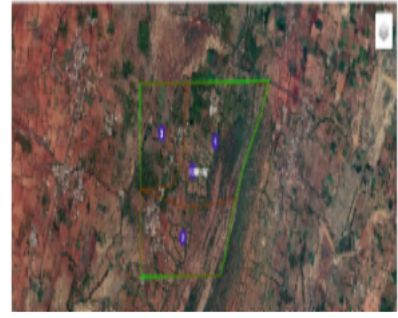

Google Map View

Polling Station Building Front View

Polling Station Front View

Cad View

Key MAP View

சட்டமன்றத் தொகுதியின் எண் மற்றும் பெயர் : 185-திருப்பத்தூர் பிரிவு எண் மற்றும் பெயர் 1-வலசப்பட்டி (ஊ) (வ கி), வார்டு-2 அம்மாபட்டி