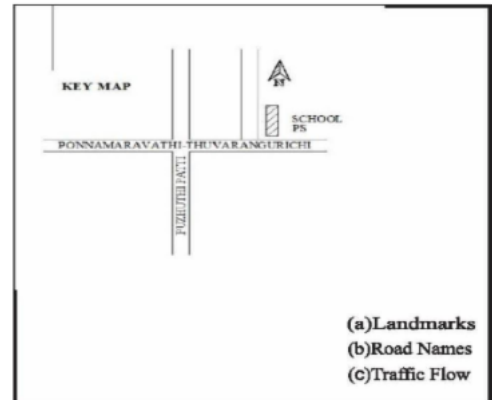

Google Map View

Polling Station Building Front View

Polling Station Front View

Cad View

Key MAP View

சட்டமன்றத் தொகுதியின் எண் மற்றும் பெயர் : 185-திருப்பத்தூர் பிரிவு எண் மற்றும் பெயர் 1-வலசப்பட்டி (ஊ) (வ கி), வார்டு-2 அம்மாபட்டி