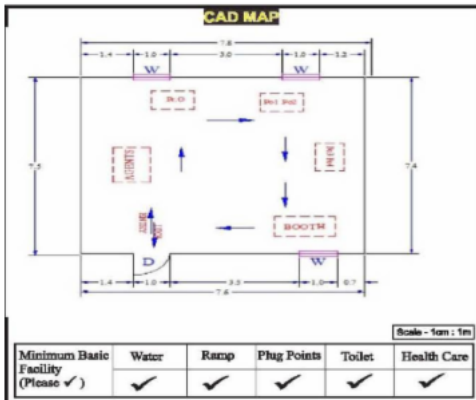

Google Map View

Polling Station Building Front View

Polling Station Front View

Cad View

Key MAP View

சட்டமன்றத் தொகுதியின் எண் மற்றும் பெயர் : 185-திருப்பத்தூர் பிரிவு எண் மற்றும் பெயர் 1-வலசப்பட்டி (ஊ) (வ கி), வார்டு-2 அம்மாபட்டி