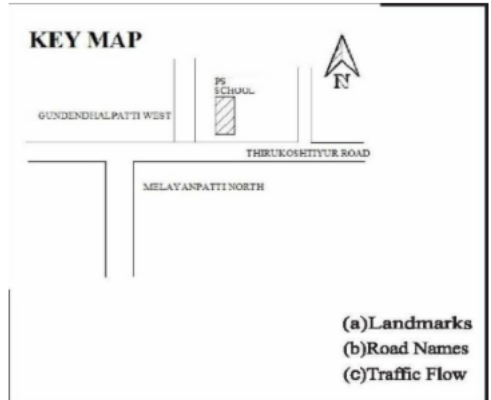

Google Map View

Polling Station Building Front View

Polling Station Front View

Cad View

Key MAP View

1 பெயர் : திவ்யா தந்தை பெயர்: கணேசன் வீட்டு எண் : 1 வயது : 36 பாலினம் : பெண் Photo is available	TLV1069376	2 பெயர் : ராமு கணவர் பெயர்: சரவணன் வீட்டு எண் : 1-2-57 வயது : 36 பாலினம் : பெண் Photo is available	TLV2388965	3 பெயர் : பஞ்சு கணவர் பெயர்: வீரன் வீட்டு எண் : 1-12/13பீ வயது : 63 பாலினம் : பெண் Photo is available	TLV2388973
4 பெயர் : பாலச்சந்தர் தந்தை பெயர்: சேகரன் வீட்டு எண் : 1-108 வயது : 28 பாலினம் : ஆண் Photo is available	TLV1069384	5 பெயர் : பிரியதர்ஷினி தந்தை பெயர்: பெரியண்ணன் வீட்டு எண் : 1-133 வயது : 28 பாலினம் : பெண் Photo is available	TLV1069335	6 பெயர் : கருப்பாயி கணவர் பெயர்: முத்தன் வீட்டு எண் : 1-172 வயது : 69 பாலினம் : பெண் Photo is available	MSN2494979
7 பெயர் : ர கௌதம் தந்தை பெயர்: ரவி வீட்டு எண் : 1/199ஏ வயது : 22 பாலினம் : ஆண் Photo is available	TLV2443372	8 பெயர் : ராமன் தந்தை பெயர்: சேவுகன் வீட்டு எண் : 1-495 வயது : 67 பாலினம் : ஆண் Photo is available	TLV1483916	9 பெயர் : லெட்சுமி கணவர் பெயர்: ராமன் வீட்டு எண் : 1-495 வயது : 62 பாலினம் : பெண் Photo is available	TLV1483924
10 பெயர் : மகேஸ்வரி கணவர் பெயர்: சண்முகம் வீட்டு எண் : 1-495 வயது : 49 பாலினம் : பெண் Photo is available	MSN1638428	11 பெயர் : ஆறுமுகம் தந்தை பெயர்: முத்தையா வீட்டு எண் : 1-497 வயது : 58 பாலினம் : ஆண் Photo is available	TLV1483932	12 பெயர் : செல்லம் கணவர் பெயர்: ஆறுமுகம் வீட்டு எண் : 1-499 வயது : 54 பாலினம் : பெண் Photo is available	TLV1483940
13 பெயர் : அழகுமீனாள் கணவர் பெயர்: வெள்ளைச்சாமி வீட்டு எண் : 1-501 வயது : 61 பாலினம் : பெண் Photo is available	TLV1483965	14 பெயர் : மெய்யம்மாள் கணவர் பெயர்: சிதம்பரம் வீட்டு எண் : 1-502 வயது : 59 பாலினம் : பெண் Photo is available	TLV1483973	15 பெயர் : செல்வராஜ் தந்தை பெயர்: வீரக்காளை வீட்டு எண் : 1-505 வயது : 62 பாலினம் : ஆண் Photo is available	TLV1484005
16 பெயர் : செல்லம்மாள் கணவர் பெயர்: வெள்ளைச்சாமி வீட்டு எண் : 1-505 வயது : 61 பாலினம் : பெண் Photo is available	TLV1484013	17 பெயர் : பொருள்செல்வி கணவர் பெயர்: ராசேந்திரன் வீட்டு எண் : 1-505 வயது : 61 பாலினம் : பெண் Photo is available	TLV1484021	18 பெயர் : தென்னரசு தந்தை பெயர்: ராஜேந்திரன் வீட்டு எண் : 1-505 வயது : 42 பாலினம் : ஆண் Photo is available	MSN2419216
19 பெயர் : ஆறுமுகம் தந்தை பெயர்: வீரனம்பலம் வீட்டு எண் : 1-506 வயது : 62 பாலினம் : ஆண் Photo is available	TLV1484039	20 பெயர் : சின்னப்பொண்ணு கணவர் பெயர்: செல்வராஜ் வீட்டு எண் : 1-506 வயது : 56 பாலினம் : பெண் Photo is available	TLV1484047	21 பெயர் : ஆனந்தன் தந்தை பெயர்: செல்வராஜ் வீட்டு எண் : 1-506 வயது : 46 பாலினம் : ஆண் Photo is available	MSN1637552
22 பெயர் : சின்னு கணவர் பெயர்: ஆறுமுகம் வீட்டு எண் : 1-507 வயது : 58 பாலினம் : பெண் Photo is available	TLV1484054	23 பெயர் : சாமிக்கண்ணு தந்தை பெயர்: அழகர் வீட்டு எண் : 1-510 வயது : 72 பாலினம் : ஆண் Photo is available	TLV1484062	24 பெயர் : கங்கா கணவர் பெயர்: கணேசன் வீட்டு எண் : 1-511 வயது : 48 பாலினம் : பெண் Photo is available	MSN1638402
25 பெயர் : சின்னம்மாள் கணவர் பெயர்: அய்யாவு வீட்டு எண் : 1-512 வயது : 71 பாலினம் : பெண் Photo is available	TLV1484096	26 பெயர் : குமார் தந்தை பெயர்: அய்யாவு வீட்டு எண் : 1-512 வயது : 49 பாலினம் : ஆண் Photo is available	TLV1484104	27 பெயர் : சேது தந்தை பெயர்: சேக்கு வீட்டு எண் : 1-513 வயது : 65 பாலினம் : ஆண் Photo is available	TLV1484112
28 பெயர் : பஞ்சவர்ணம் கணவர் பெயர்: சேது வீட்டு எண் : 1-513 வயது : 60 பாலினம் : பெண் Photo is available	TLV1484120	29 பெயர் : மாயாண்டி தந்தை பெயர்: பூச்சி வீட்டு எண் : 1-514 வயது : 77 பாலினம் : ஆண் Photo is available	MSN1636356	30 பெயர் : பாண்டி தந்தை பெயர்: மாயாண்டி வீட்டு எண் : 1-514 வயது : 52 பாலினம் : ஆண் Photo is available	MSN2494995