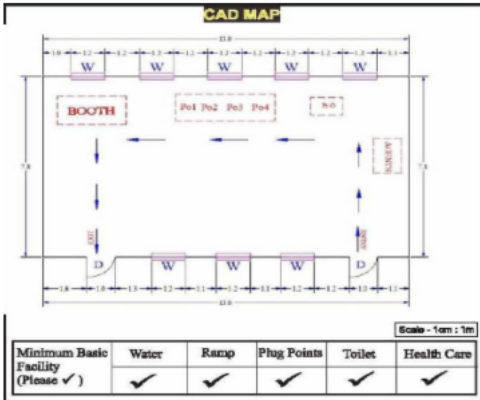

Google Map View

Polling Station Building Front View

Polling Station Front View

Cad View

Key MAP View

1 பெயர் : திவ்யா தந்தை பெயர்: கணேசன் வீட்டு எண் : 1 வயது : 36 பாலினம் : பெண் Photo is available	TLV1069376	2 பெயர் : ராமு கணவர் பெயர்: சரவணன் வீட்டு எண் : 1-2-57 வயது : 36 பாலினம் : பெண் Photo is available	TLV2388965	3 பெயர் : பஞ்சு கணவர் பெயர்: வீரன் வீட்டு எண் : 1-12/13பீ வயது : 63 பாலினம் : பெண் Photo is available	TLV2388973
4 பெயர் : பாலச்சந்தர் தந்தை பெயர்: சேகரன் வீட்டு எண் : 1-108 வயது : 28 பாலினம் : ஆண் Photo is available	TLV1069384	5 பெயர் : பிரியதர்ஷினி தந்தை பெயர்: பெரியண்ணன் வீட்டு எண் : 1-133 வயது : 28 பாலினம் : பெண் Photo is available	TLV1069335	6 பெயர் : கருப்பாயி கணவர் பெயர்: முத்தன் வீட்டு எண் : 1-172 வயது : 69 பாலினம் : பெண் Photo is available	MSN2494979
7 பெயர் : ர கௌதம் தந்தை பெயர்: ரவி வீட்டு எண் : 1/199ஏ வயது : 22 பாலினம் : ஆண் Photo is available	TLV2443372	8 பெயர் : ராமன் தந்தை பெயர்: சேவுகன் வீட்டு எண் : 1-495 வயது : 67 பாலினம் : ஆண் Photo is available	TLV1483916	9 பெயர் : லெட்சுமி கணவர் பெயர்: ராமன் வீட்டு எண் : 1-495 வயது : 62 பாலினம் : பெண் Photo is available	TLV1483924
10 பெயர் : மகேஸ்வரி கணவர் பெயர்: சண்முகம் வீட்டு எண் : 1-495 வயது : 49 பாலினம் : பெண் Photo is available	MSN1638428	11 பெயர் : ஆறுமுகம் தந்தை பெயர்: முத்தையா வீட்டு எண் : 1-497 வயது : 58 பாலினம் : ஆண் Photo is available	TLV1483932	12 பெயர் : செல்லம் கணவர் பெயர்: ஆறுமுகம் வீட்டு எண் : 1-499 வயது : 54 பாலினம் : பெண் Photo is available	TLV1483940
13 பெயர் : அழகுமீனாள் கணவர் பெயர்: வெள்ளைச்சாமி வீட்டு எண் : 1-501 வயது : 61 பாலினம் : பெண் Photo is available	TLV1483965	14 பெயர் : மெய்யம்மாள் கணவர் பெயர்: சிதம்பரம் வீட்டு எண் : 1-502 வயது : 59 பாலினம் : பெண் Photo is available	TLV1483973	15 பெயர் : செல்வராஜ் தந்தை பெயர்: வீரக்காளை வீட்டு எண் : 1-505 வயது : 62 பாலினம் : ஆண் Photo is available	TLV1484005
16 பெயர் : செல்லம்மாள் கணவர் பெயர்: வெள்ளைச்சாமி வீட்டு எண் : 1-505 வயது : 61 பாலினம் : பெண் Photo is available	TLV1484013	17 பெயர் : பொருள்செல்வி கணவர் பெயர்: ராசேந்திரன் வீட்டு எண் : 1-505 வயது : 61 பாலினம் : பெண் Photo is available	TLV1484021	18 பெயர் : தென்னரசு தந்தை பெயர்: ராஜேந்திரன் வீட்டு எண் : 1-505 வயது : 42 பாலினம் : ஆண் Photo is available	MSN2419216
19 பெயர் : ஆறுமுகம் தந்தை பெயர்: வீரனம்பலம் வீட்டு எண் : 1-506 வயது : 62 பாலினம் : ஆண் Photo is available	TLV1484039	20 பெயர் : சின்னப்பொண்ணு கணவர் பெயர்: செல்வராஜ் வீட்டு எண் : 1-506 வயது : 56 பாலினம் : பெண் Photo is available	TLV1484047	21 பெயர் : ஆனந்தன் தந்தை பெயர்: செல்வராஜ் வீட்டு எண் : 1-506 வயது : 46 பாலினம் : ஆண் Photo is available	MSN1637552
22 பெயர் : சின்னு கணவர் பெயர்: ஆறுமுகம் வீட்டு எண் : 1-507 வயது : 58 பாலினம் : பெண் Photo is available	TLV1484054	23 பெயர் : சாமிக்கண்ணு தந்தை பெயர்: அழகர் வீட்டு எண் : 1-510 வயது : 72 பாலினம் : ஆண் Photo is available	TLV1484062	24 பெயர் : கங்கா கணவர் பெயர்: கணேசன் வீட்டு எண் : 1-511 வயது : 48 பாலினம் : பெண் Photo is available	MSN1638402
25 பெயர் : சின்னம்மாள் கணவர் பெயர்: அய்யாவு வீட்டு எண் : 1-512 வயது : 71 பாலினம் : பெண் Photo is available	TLV1484096	26 பெயர் : குமார் தந்தை பெயர்: அய்யாவு வீட்டு எண் : 1-512 வயது : 49 பாலினம் : ஆண் Photo is available	TLV1484104	27 பெயர் : சேது தந்தை பெயர்: சேக்கு வீட்டு எண் : 1-513 வயது : 65 பாலினம் : ஆண் Photo is available	TLV1484112
28 பெயர் : பஞ்சவர்ணம் கணவர் பெயர்: சேது வீட்டு எண் : 1-513 வயது : 60 பாலினம் : பெண் Photo is available	TLV1484120	29 பெயர் : மாயாண்டி தந்தை பெயர்: பூச்சி வீட்டு எண் : 1-514 வயது : 77 பாலினம் : ஆண் Photo is available	MSN1636356	30 பெயர் : பாண்டி தந்தை பெயர்: மாயாண்டி வீட்டு எண் : 1-514 வயது : 52 பாலினம் : ஆண் Photo is available	MSN2494995