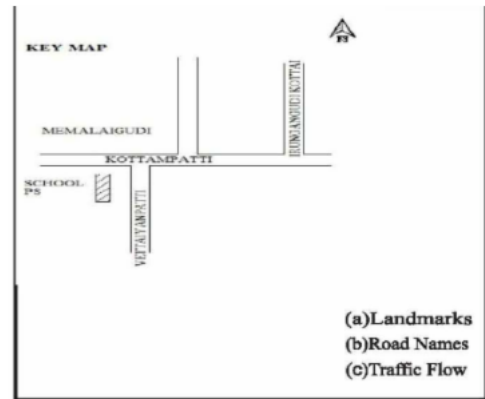

3. வாக்குச் சாவடியின் விவரங்கள்

<p>வாக்குச் சாவடியின் எண் மற்றும் பெயர் :</p> <p>71 - பஞ்சாயத்து யூனியன் நடுநிலைப்பள்ளி, வேட்டயன்பட்டி, வடக்குப்பகுதி</p> <p>வாக்குச் சாவடியின் முகவரி :</p> <p>பஞ்சாயத்து யூனியன் நடுநிலைப்பள்ளி, வேட்டயன்பட்டி, வடக்குப்பகுதி</p>	<p>வாக்குச் சாவடியின் வகைப்பாடு (ஆண்/பெண்/பொது)</p> <p>துணை வாக்குச் சாவடிகளின் எண்ணிக்கை :</p>	<p>பொது</p> <p style="font-size: 24px;">0</p>
---	---	--

Polling Station Front View

Cad View

Key MAP View

சட்டமன்றத் தொகுதியின் எண் மற்றும் பெயர் : 185-திருப்பத்தூர் பிரிவு எண் மற்றும் பெயர் 1-அணைக்கரைப்பட்டி (ஊ) சிங்கம்புனரி வடக்கு (வ கி), மூசாரிப்பட்டி

பாகம் எண் : 71