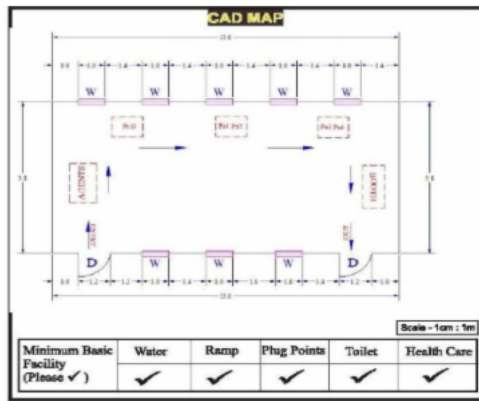

Google Map View

Polling Station Building Front View

Polling Station Front View

Cad View

Key MAP View

1	TLV1331883	பெயர் : ராஜ்குமார் தந்தை பெயர்: கருப்பையா வீட்டு எண் : 0 வயது : 26 பாலினம் : ஆண்	Photo is available	2	TLV0538454	பெயர் : இந்திரா கணவர் பெயர்: மனோகரன் வீட்டு எண் : 1 வயது : 54 பாலினம் : பெண்	Photo is available	3	TLV0538694	பெயர் : விக்னேஷ்வரன் தந்தை பெயர்: ராஜா வீட்டு எண் : 1 வயது : 32 பாலினம் : ஆண்	Photo is available
4	MSN2495133	பெயர் : சரவணன் தந்தை பெயர்: மலைச்சாமி வீட்டு எண் : 1-561 வயது : 52 பாலினம் : ஆண்	Photo is available	5	TLV1487073	பெயர் : பாப்பு கணவர் பெயர்: சரவணன் வீட்டு எண் : 1-561 வயது : 48 பாலினம் : பெண்	Photo is available	6	TLV2555977	பெயர் : சுதிர் சித்தார்த் ஈ இல்லை தந்தை பெயர்: ஈஸ்வரன் ப இல்லை வீட்டு எண் : 1/1296 வயது : 22 பாலினம் : ஆண்	Photo is available
7	TLV0538074	பெயர் : சரிதா கணவர் பெயர்: சிவசுப்பிரமணியன் வீட்டு எண் : 2-23 வயது : 43 பாலினம் : பெண்	Photo is available	8	TLV2546604	பெயர் : கீதா பி கணவர் பெயர்: பிலிப் வீட்டு எண் : 2-71ஏ வயது : 45 பாலினம் : பெண்	Photo is available	9	TLV0774299	பெயர் : அழகேஸ்வரி கணவர் பெயர்: சிவசாமி வீட்டு எண் : 2-76d வயது : 42 பாலினம் : பெண்	Photo is available
10	TLV1228782	பெயர் : ராசு தந்தை பெயர்: அழகு வீட்டு எண் : 2-78 வயது : 40 பாலினம் : ஆண்	Photo is available	11	TLV1069723	பெயர் : பிச்சையம்மாள் கணவர் பெயர்: ராசு வீட்டு எண் : 2-87 வயது : 65 பாலினம் : பெண்	Photo is available	12	TLV2249696	பெயர் : புவனேஸ்வரி கணவர் பெயர்: ராஜா வீட்டு எண் : 2/87ஏ வயது : 37 பாலினம் : பெண்	Photo is available
13	TLV1228816	பெயர் : செம்பாயி கணவர் பெயர்: கருப்பையா வீட்டு எண் : 2-100 வயது : 43 பாலினம் : பெண்	Photo is available	14	TLV0384263	பெயர் : மீனாட்சி சுந்தரம் தந்தை பெயர்: பாண்டி வீட்டு எண் : 2-154A வயது : 35 பாலினம் : ஆண்	Photo is available	15	TLV1069715	பெயர் : துவராள் கணவர் பெயர்: கலயரசன் வீட்டு எண் : 2-157 வயது : 34 பாலினம் : பெண்	Photo is available
16	TLV0967026	பெயர் : பாலமுருகன் தந்தை பெயர்: வீரன் வீட்டு எண் : 2-214 வயது : 30 பாலினம் : ஆண்	Photo is available	17	TLV0163055	பெயர் : வசந்தா கணவர் பெயர்: நாகன் வீட்டு எண் : 2-230 வயது : 66 பாலினம் : பெண்	Photo is available	18	TLV0163063	பெயர் : சசி தந்தை பெயர்: நாதன் வீட்டு எண் : 2-230 வயது : 38 பாலினம் : ஆண்	Photo is available
19	TLV0538082	பெயர் : சிவசுப்பிரமணியன் தந்தை பெயர்: காளிமுத்து வீட்டு எண் : 2-231 வயது : 55 பாலினம் : ஆண்	Photo is available	20	TLV0538579	பெயர் : சிவசாமி தந்தை பெயர்: நாகு வீட்டு எண் : 2-288 வயது : 49 பாலினம் : ஆண்	Photo is available	21	TLV0163121	பெயர் : கார்த்திகேயன் தந்தை பெயர்: ஷேசாத்திரி வீட்டு எண் : 2-327 வயது : 35 பாலினம் : ஆண்	Photo is available
22	TLV1487081	பெயர் : ஈஸ்வரி கணவர் பெயர்: சொக்கலிங்கம் வீட்டு எண் : 2-329 வயது : 59 பாலினம் : பெண்	Photo is available	23	MSN1040864	பெயர் : மதிபாலன் தந்தை பெயர்: சொக்கலிங்கம் வீட்டு எண் : 2-329 வயது : 43 பாலினம் : ஆண்	Photo is available	24	MSN1616093	பெயர் : தீபன்சுக்கவர்த்தி தந்தை பெயர்: சொக்கலிங்கம் வீட்டு எண் : 2-329 வயது : 42 பாலினம் : ஆண்	Photo is available
25	MSN1147339	பெயர் : கண்ணன் தந்தை பெயர்: கிருஷ்ணன் வீட்டு எண் : 2-330 வயது : 53 பாலினம் : ஆண்	Photo is available	26	TLV1683689	பெயர் : சேவுகழர்த்தி தந்தை பெயர்: கிருஷ்ணன் வீட்டு எண் : 2-330 வயது : 50 பாலினம் : ஆண்	Photo is available	27	MSN1041748	பெயர் : நளாயினி கணவர் பெயர்: கண்ணன் வீட்டு எண் : 2-330 வயது : 44 பாலினம் : பெண்	Photo is available
28	MSN1041292	பெயர் : தங்கம்மாள் கணவர் பெயர்: சேவுகழர்த்தி வீட்டு எண் : 2-330 வயது : 43 பாலினம் : பெண்	Photo is available	29	TLV1487099	பெயர் : ஞானம் கணவர் பெயர்: அருணாசலம் வீட்டு எண் : 2-331 வயது : 74 பாலினம் : பெண்	Photo is available	30	MSN2495836	பெயர் : செல்வம் தந்தை பெயர்: அருணாசலம் வீட்டு எண் : 2-331 வயது : 58 பாலினம் : ஆண்	Photo is available