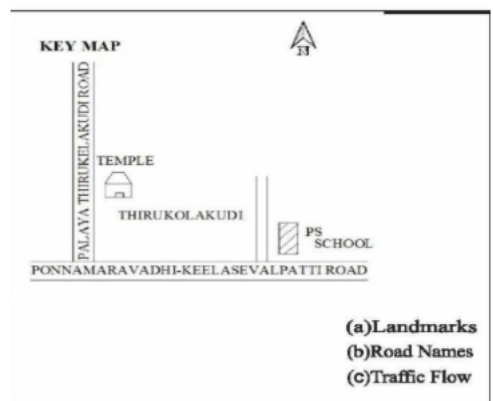

Key MAP View