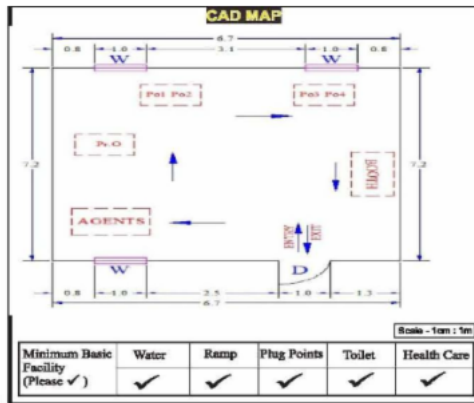

Cad View

Key MAP View