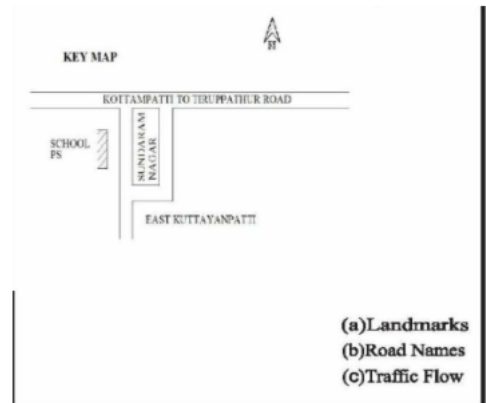

Cad View

Key MAP View