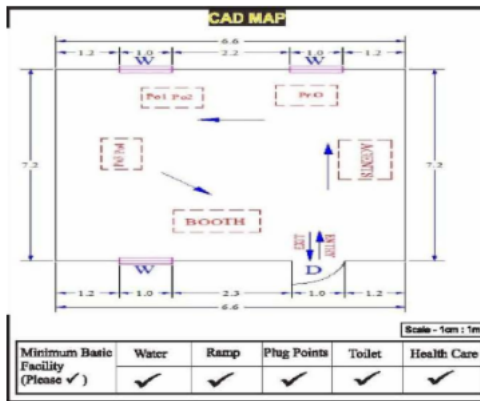

Cad View

Key MAP View