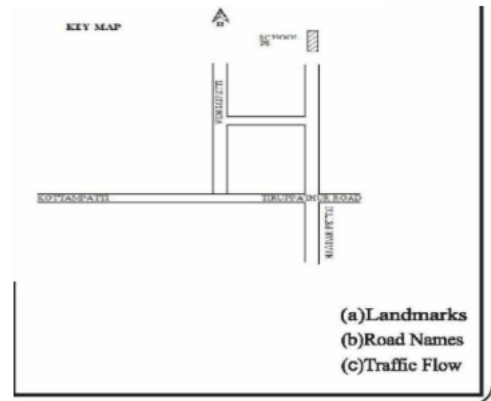

Cad View

Key MAP View