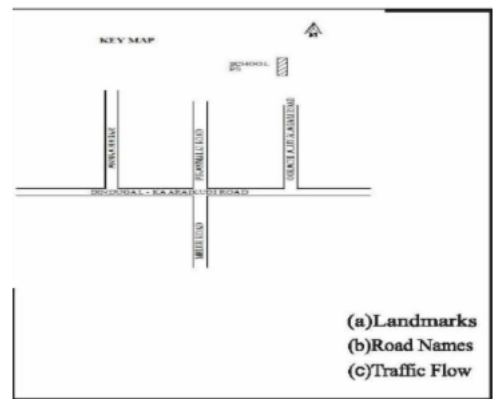

Cad View

Key MAP View