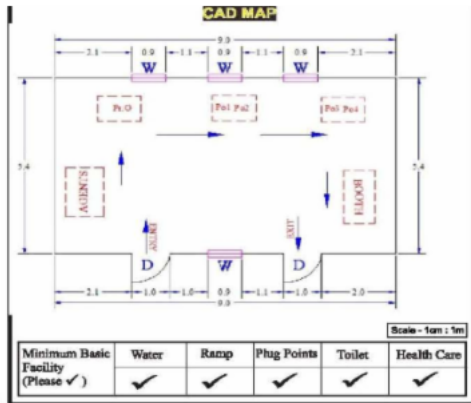

Cad View

Key MAP View