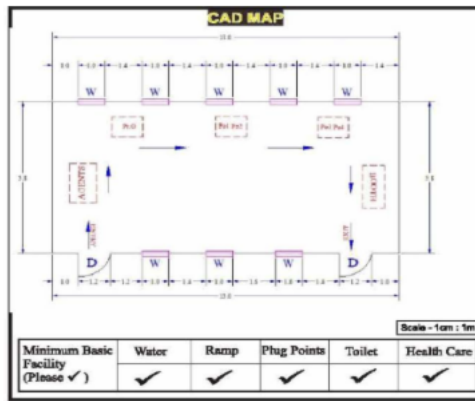

Cad View

Key MAP View