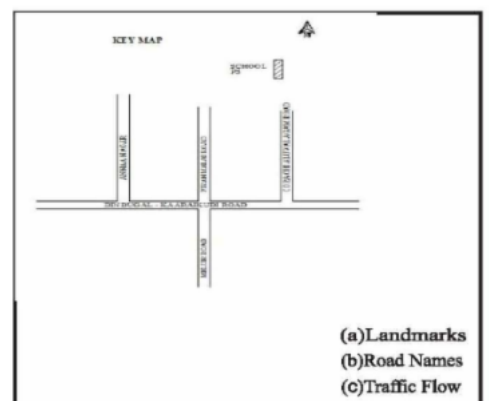

Cad View

Key MAP View