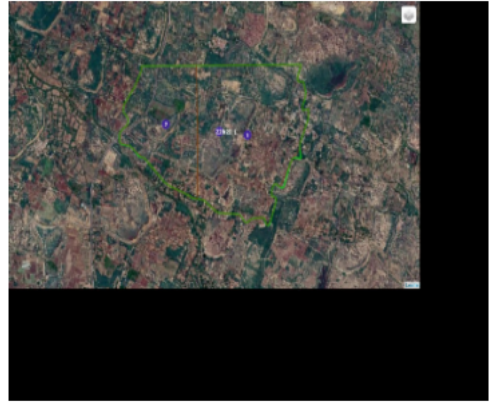

Google Map View