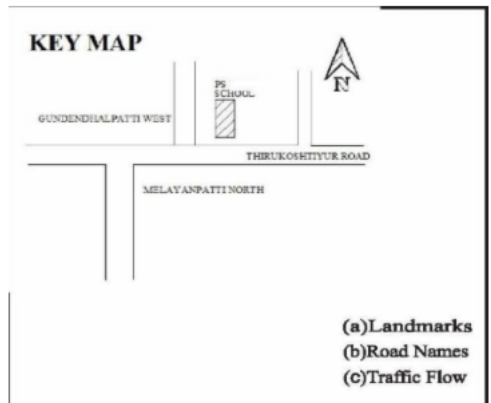

Key MAP View