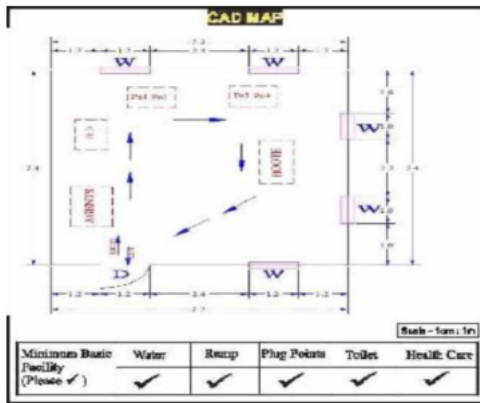

Cad View

Key MAP View