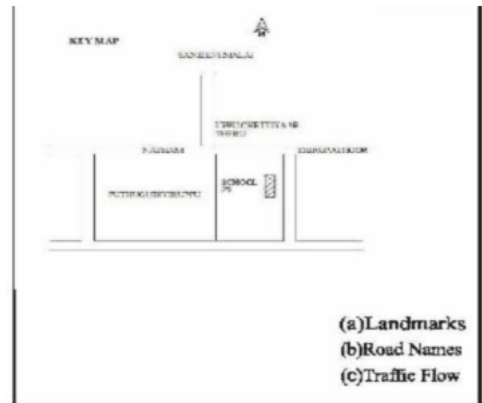

Cad View

Key MAP View