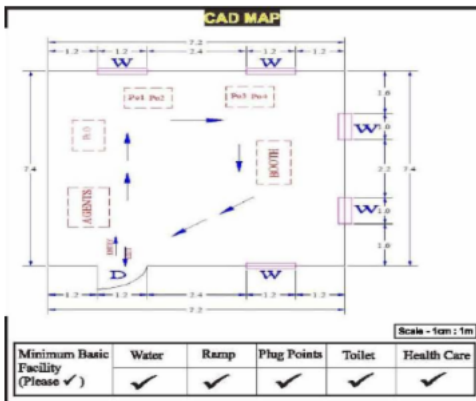

Cad View

Key MAP View