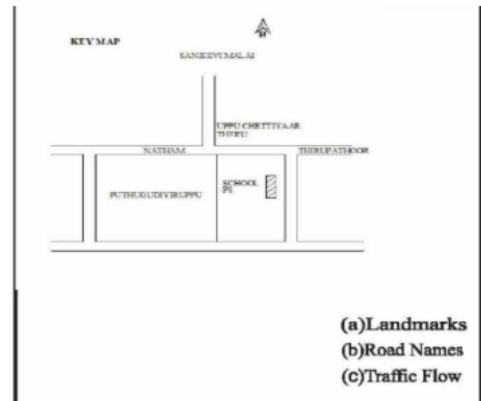

3. வாக்குச் சாவடியின் விவரங்கள்

<p>வாக்குச் சாவடியின் எண் மற்றும் பெயர் :</p> <p>80 - அரசினர் ஆண்கள் மேல்நிலைப்பள்ளி, சிங்கம்புணரி, மேற்கு கட்டிடம்</p> <p>வாக்குச் சாவடியின் முகவரி :</p> <p>அரசினர் ஆண்கள் மேல்நிலைப்பள்ளி, சிங்கம்புணரி, மேற்கு கட்டிடம்</p>	<p>வாக்குச் சாவடியின் வகைப்பாடு (ஆண்/பெண்/பொது)</p>	<p>பொது</p>
	<p>துணை வாக்குச் சாவடிகளின் எண்ணிக்கை :</p>	<p>0</p>

Polling Station Front View

Cad View

Key MAP View

சட்டமன்றத் தொகுதியின் எண் மற்றும் பெயர் : 185-திருப்பத்தூர் பிரிவு எண் மற்றும் பெயர் 1-சிங்கம்புணரி (பே), வார்டு-1,2,3, திருப்புத்தூர் நத்தம்ரோடு

பாகம் எண் : 80