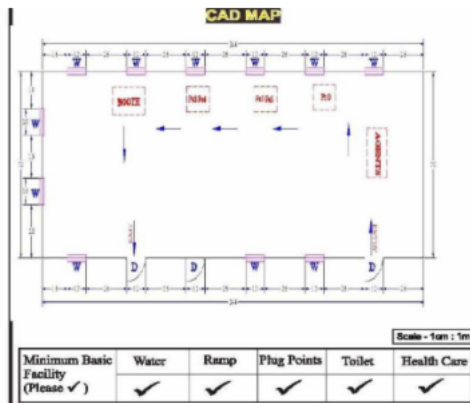

Cad View

Key MAP View