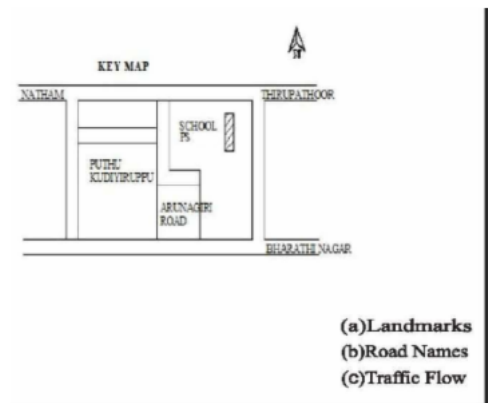

Cad View

Key MAP View