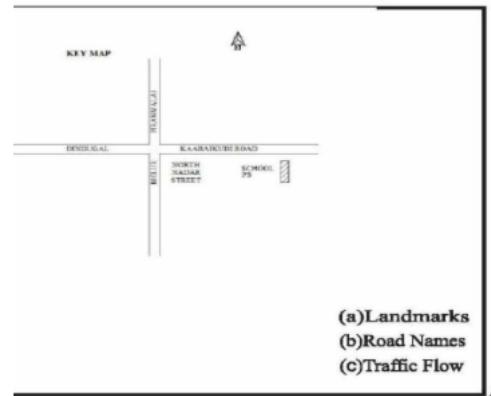

**3. வாக்குச் சாவடியின் விவரங்கள்**

<p><b>வாக்குச் சாவடியின் எண் மற்றும் பெயர் :</b></p> <p>82 - ராணி மதுரம்பாள் ராஜாயி நினைவு பெண்கள் மேல்நிலைப்பள்ளி சிங்கம்புணரி, மத்தியகட்டிடம் கிழக்குபகுதி</p> <p><b>வாக்குச் சாவடியின் முகவரி :</b></p> <p>ராணி மதுரம்பாள் ராஜாயி நினைவு பெண்கள் மேல்நிலைப்பள்ளி சிங்கம்புணரி, மத்தியகட்டிடம் கிழக்குபகுதி</p>	<p><b>வாக்குச் சாவடியின் வகைப்பாடு (ஆண்/பெண்/பொது)</b></p>	<p><b>பொது</b></p>
	<p><b>துணை வாக்குச் சாவடிகளின் எண்ணிக்கை :</b></p>	<p>0</p>

Google Map View

Polling Station Building Front View

Polling Station Front View

Cad View

Key MAP View

சட்டமன்றத் தொகுதியின் எண் மற்றும் பெயர் : 185-திருப்பத்தூர்  
பிரிவு எண் மற்றும் பெயர் 1-சிங்கம்புணரி (பே), வார்டு-4 வடக்கு நாடார் தெரு