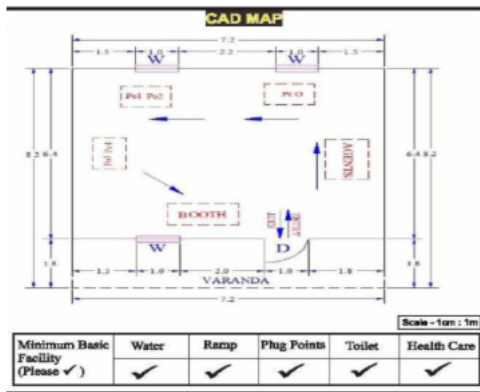

Cad View

Key MAP View