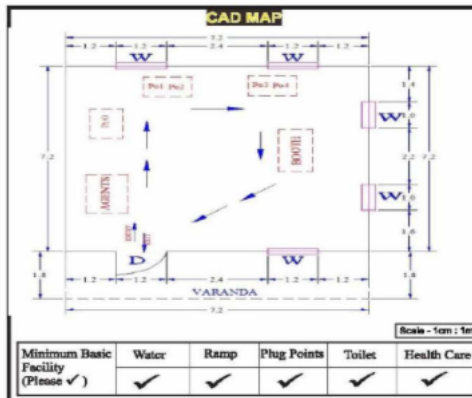

Cad View

Key MAP View