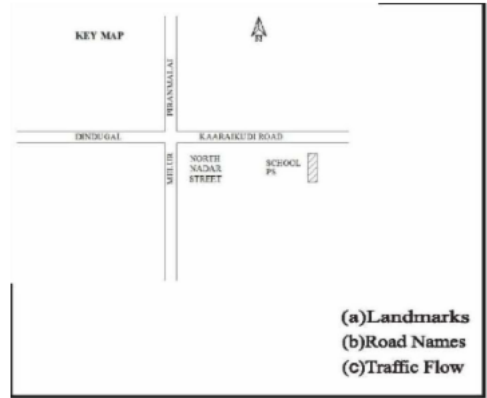

Cad View

Key MAP View