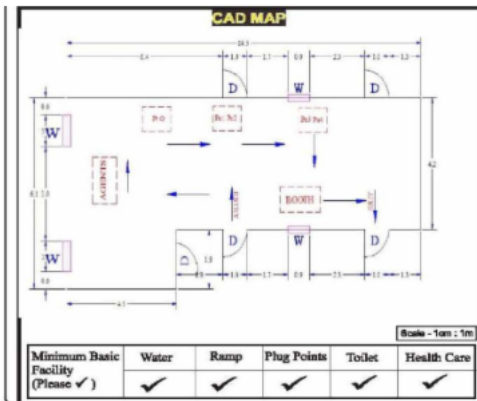

Google Map View

Polling Station Building Front View

Polling Station Front View

Cad View

Key MAP View

- (a) Landmarks
- (b) Road Names
- (c) Traffic Flow

1 பெயர் : கதிரேசன் தந்தை பெயர்: கார்மேகம் வீட்டு எண் : 1 வயது : 66 பாலினம் : ஆண் Photo is available	TLV0552653	2 பெயர் : அஞ்சனம் கணவர் பெயர்: அழகு வீட்டு எண் : 1 வயது : 63 பாலினம் : பெண் Photo is available	TLV0553081	3 பெயர் : ஜெயசிலன் தந்தை பெயர்: செல்வம் வீட்டு எண் : 1 வயது : 54 பாலினம் : ஆண் Photo is available	TLV1142751
4 பெயர் : மயில் கணவர் பெயர்: சந்திரன் வீட்டு எண் : 1 வயது : 54 பாலினம் : பெண் Photo is available	TLV0553099	5 பெயர் : சரவணகுமார் தந்தை பெயர்: ராமன் வீட்டு எண் : 1 வயது : 45 பாலினம் : ஆண் Photo is available	TLV0553008	6 பெயர் : கவிதா கணவர் பெயர்: மூர்த்தி வீட்டு எண் : 1 வயது : 45 பாலினம் : பெண் Photo is available	TLV0552455
7 பெயர் : நளினி கணவர் பெயர்: ஜெயசீலன் வீட்டு எண் : 1 வயது : 45 பாலினம் : பெண் Photo is available	TLV0916411	8 பெயர் : வெற்றிச்செல்வி கணவர் பெயர்: சேவுகமூர்த்தி வீட்டு எண் : 1 வயது : 45 பாலினம் : பெண் Photo is available	TLV0552448	9 பெயர் : சதீஸ்குமார் தந்தை பெயர்: இராமன் வீட்டு எண் : 1 வயது : 41 பாலினம் : ஆண் Photo is available	TLV0552992
10 பெயர் : தங்கமணி கணவர் பெயர்: ஆடலரசன் வீட்டு எண் : 1 வயது : 41 பாலினம் : பெண் Photo is available	TLV0553107	11 பெயர் : தினேஷ்குமார் தந்தை பெயர்: அழகு வீட்டு எண் : 1 வயது : 41 பாலினம் : ஆண் Photo is available	TLV0553065	12 பெயர் : பன்னீர்செல்வம் தந்தை பெயர்: தனபால் வீட்டு எண் : 1 வயது : 41 பாலினம் : ஆண் Photo is available	TLV0552695
13 பெயர் : சதீஸ்குமார் தந்தை பெயர்: சந்திரன் வீட்டு எண் : 1 வயது : 39 பாலினம் : ஆண் Photo is available	TLV0552422	14 பெயர் : விஜயகுமார் தந்தை பெயர்: நாகராஜன் வீட்டு எண் : 1 வயது : 33 பாலினம் : ஆண் Photo is available	TLV0552612	15 பெயர் : கீர்த்திகா கணவர் பெயர்: மகேஷ் வீட்டு எண் : 1 வயது : 30 பாலினம் : பெண் Photo is available	TLV0916320
16 பெயர் : தட்சீணாமூர்த்தி தந்தை பெயர்: கோபால் வீட்டு எண் : 1 வயது : 28 பாலினம் : ஆண் Photo is available	TLV1142686	17 பெயர் : மீனாட்சி தந்தை பெயர்: வேலுமணி வீட்டு எண் : 1 வயது : 28 பாலினம் : பெண் Photo is available	TLV1142744	18 பெயர் : பாலவாசலாம்காள் கணவர் பெயர்: நாகராஜ் வீட்டு எண் : 1-2-138 வயது : 49 பாலினம் : பெண் Photo is available	TLV0347716
19 பெயர் : பாரிவள்ளல் தந்தை பெயர்: பன்னீர்செல்வம் வீட்டு எண் : 1/32 வயது : 26 பாலினம் : ஆண் Photo is available	TLV2164838	20 பெயர் : அனிதா தந்தை பெயர்: சேவுகப்பெருமாள் வீட்டு எண் : 1/42 வயது : 33 பாலினம் : பெண் Photo is available	TLV0552513	21 பெயர் : முத்துமீனா கணவர் பெயர்: வள்ளியப்பன் வீட்டு எண் : 2/1194 வயது : 71 பாலினம் : பெண் Photo is available	TLV2332450
22 பெயர் : லெட்சுமி கணபதி கணவர் பெயர்: கணபதி வீட்டு எண் : 2/1195 வயது : 70 பாலினம் : பெண் Photo is available	TLV2387207	23 பெயர் : லெட்சுமி கணவர் பெயர்: மிதார் ஷா வீட்டு எண் : 3-1-60 வயது : 55 பாலினம் : பெண் Photo is available	TLV2220796	24 பெயர் : மணிகண்டன் தாயின் பெயர்: மிதார்ஷா வீட்டு எண் : 3-1-60 வயது : 21 பாலினம் : ஆண் Photo is available	TLV2430726
25 பெயர் : ராஜா தந்தை பெயர்: சுப்பிரமணி வீட்டு எண் : 3-42-b வயது : 38 பாலினம் : ஆண் Photo is available	TLV0771071	26 பெயர் : சித்ரா கணவர் பெயர்: ஐயப்பன் வீட்டு எண் : 3-184 வயது : 35 பாலினம் : பெண் Photo is available	TLV0552745	27 பெயர் : மதிசூடியன் தந்தை பெயர்: நடராஜன் வீட்டு எண் : 4 வயது : 65 பாலினம் : ஆண் Photo is available	TLV1049451
28 பெயர் : ரிஷப் தந்தை பெயர்: சுகுமாறன் வீட்டு எண் : 4-2-14 வயது : 27 பாலினம் : ஆண் Photo is available	TLV2172088	29 பெயர் : நவீன் தந்தை பெயர்: அரவிந்தன் வீட்டு எண் : 5-1/17 வயது : 24 பாலினம் : ஆண் Photo is available	TLV2288744	30 பெயர் : கணேஷ்குமார் தந்தை பெயர்: கண்ணன் வீட்டு எண் : 5-1/130 வயது : 26 பாலினம் : ஆண் Photo is available	TLV2294478