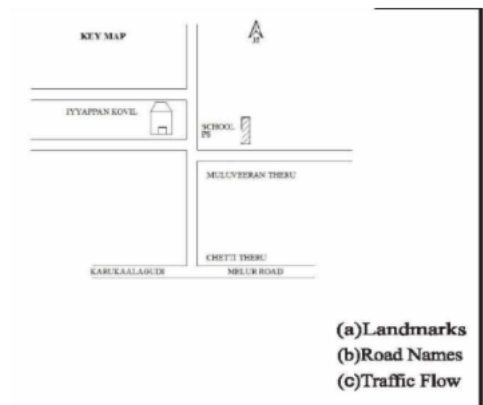

Key MAP View