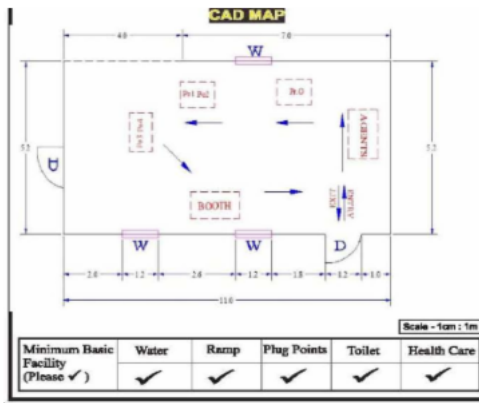

Cad View

Key MAP View