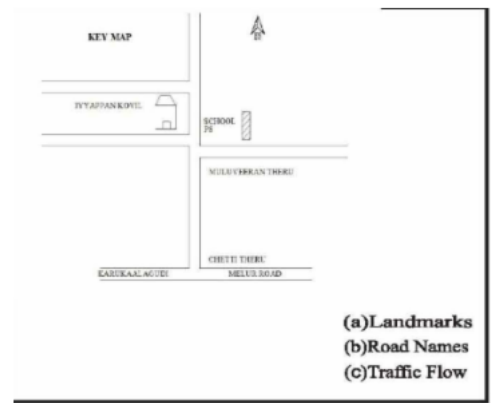

Cad View

Key MAP View