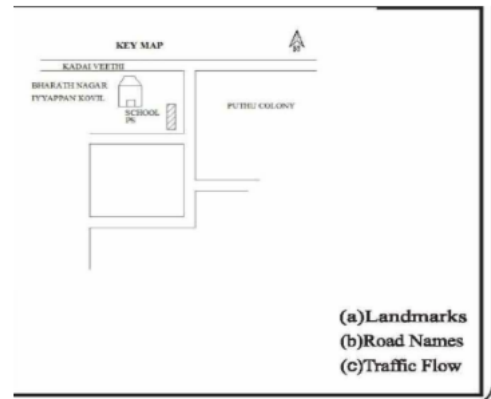

Cad View

Key MAP View