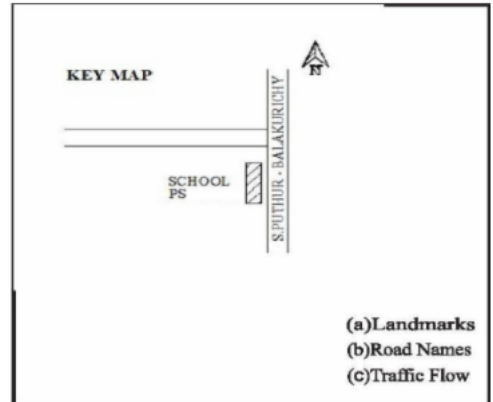

Key MAP View