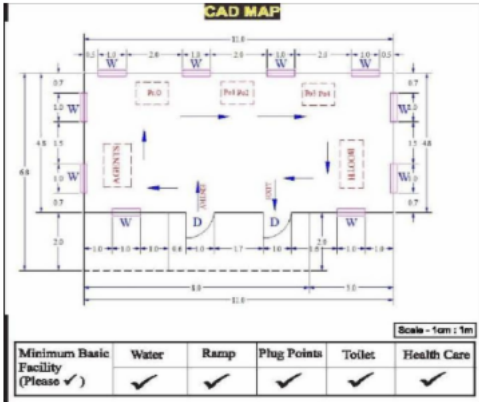

வாக்காளர் பதிவு அலுவலரின்  
கையொப்பம்

Nazri Naksha

Google Map View

Polling Station Building Front View

Polling Station Front View

Cad View

Key MAP View

|   |            |   |            |  |            |
|---|------------|---|------------|--|------------|
| 1<br>பெயர் : சரவணன்<br>தந்தை பெயர் : வெள்ளைச்சாமி<br>வீட்டு எண் : 1<br>வயது : 50 பாலினம் : ஆண்<br>Photo is available        | TLV0104968 | 2<br>பெயர் : அழகம்மாள்<br>கணவர் பெயர் : பெரியஅழகன்<br>வீட்டு எண் : 1<br>வயது : 46 பாலினம் : பெண்<br>Photo is available        | TLV0254201 | 3<br>பெயர் : கார்த்திகேயன்<br>தந்தை பெயர் : வரதராஜன்<br>வீட்டு எண் : 1<br>வயது : 46 பாலினம் : ஆண்<br>Photo is available                          | TLV0374306 |
| 4<br>பெயர் : பொன்றாமன்<br>தந்தை பெயர் : வெள்ளைச்சாமி<br>வீட்டு எண் : 1<br>வயது : 45 பாலினம் : ஆண்<br>Photo is available     | TLV0505529 | 5<br>பெயர் : சண்முகநாதன்<br>தந்தை பெயர் : வெள்ளைச்சாமி<br>வீட்டு எண் : 1<br>வயது : 43 பாலினம் : ஆண்<br>Photo is available     | TLV0104984 | 6<br>பெயர் : சித்திரா<br>கணவர் பெயர் : பாக்கியராஜ்<br>வீட்டு எண் : 1<br>வயது : 41 பாலினம் : பெண்<br>Photo is available                           | TLV0254615 |
| 7<br>பெயர் : அழகம்மாள்<br>கணவர் பெயர் : ராசு<br>வீட்டு எண் : 1<br>வயது : 37 பாலினம் : பெண்<br>Photo is available            | TLV0505735 | 8<br>பெயர் : வள்ளி<br>கணவர் பெயர் : கண்ணன்<br>வீட்டு எண் : 1<br>வயது : 37 பாலினம் : பெண்<br>Photo is available                | TLV0505354 | 9<br>பெயர் : லெட்சுமி<br>கணவர் பெயர் : சண்முகநாதன்<br>வீட்டு எண் : 1<br>வயது : 36 பாலினம் : பெண்<br>Photo is available                           | TLV2143568 |
| 10<br>பெயர் : சித்ரா<br>கணவர் பெயர் : ராஜேந்திரன்<br>வீட்டு எண் : 1<br>வயது : 35 பாலினம் : பெண்<br>Photo is available       | TLV1059906 | 11<br>பெயர் : குமரேசன்<br>தந்தை பெயர் : சின்னகாளை<br>வீட்டு எண் : 1<br>வயது : 35 பாலினம் : ஆண்<br>Photo is available          | TLV1059831 | # 12<br>பெயர் : பொன்னி<br>தந்தை பெயர் : பொன்னி<br>பொன்னழகன் பொன்னி கிருஷ்ணன்<br>வீட்டு எண் : 1<br>வயது : 35 பாலினம் : பெண்<br>Photo is available | TLV0505644 |
| 13<br>பெயர் : மணிகண்டன்<br>தந்தை பெயர் : சின்னகாளை<br>வீட்டு எண் : 1<br>வயது : 30 பாலினம் : ஆண்<br>Photo is available       | TLV1059849 | 14<br>பெயர் : சசிக்குமார்<br>தந்தை பெயர் : கிருஷ்ணன்<br>வீட்டு எண் : 1<br>வயது : 28 பாலினம் : ஆண்<br>Photo is available       | TLV1119585 | 15<br>பெயர் : மணிமேகலை<br>தந்தை பெயர் : சந்திரன்<br>வீட்டு எண் : 1<br>வயது : 28 பாலினம் : பெண்<br>Photo is available                             | TLV1059948 |
| 16<br>பெயர் : சத்தியா<br>கணவர் பெயர் : வெள்ளைச்சாமி<br>வீட்டு எண் : 1-7<br>வயது : 32 பாலினம் : பெண்<br>Photo is available   | TLV1060078 | 17<br>பெயர் : சரண்யா<br>கணவர் பெயர் : சரவணன்<br>வீட்டு எண் : 1-14<br>வயது : 38 பாலினம் : பெண்<br>Photo is available           | TLV1060086 | 18<br>பெயர் : மலைச்சாமி<br>தந்தை பெயர் : அழகர்<br>வீட்டு எண் : 1-15<br>வயது : 43 பாலினம் : ஆண்<br>Photo is available                             | TLV0104992 |
| 19<br>பெயர் : நாகராஜன்<br>தந்தை பெயர் : அழகர்<br>வீட்டு எண் : 1-15<br>வயது : 41 பாலினம் : ஆண்<br>Photo is available         | TLV0105015 | 20<br>பெயர் : ஆறுமுகம்<br>தந்தை பெயர் : அழகர்<br>வீட்டு எண் : 1-15<br>வயது : 35 பாலினம் : ஆண்<br>Photo is available           | TLV0105007 | 21<br>பெயர் : சரண்யா<br>கணவர் பெயர் : பெருமாள்<br>வீட்டு எண் : 1-16<br>வயது : 36 பாலினம் : பெண்<br>Photo is available                            | TLV0905174 |
| 22<br>பெயர் : பொன்னுச்சாமி<br>தந்தை பெயர் : கிருஷ்ணன்<br>வீட்டு எண் : 1-20<br>வயது : 30 பாலினம் : ஆண்<br>Photo is available | TLV0957613 | 23<br>பெயர் : அருள்கமராஜ்<br>தந்தை பெயர் : வெள்ளைச்சாமி<br>வீட்டு எண் : 1/22<br>வயது : 27 பாலினம் : ஆண்<br>Photo is available | TLV2294452 | 24<br>பெயர் : தனலெட்சுமி<br>கணவர் பெயர் : அடைக்கலராஜ்<br>வீட்டு எண் : 1/22<br>வயது : 26 பாலினம் : பெண்<br>Photo is available                     | TLV2294429 |
| 25<br>பெயர் : தூங்கன்<br>தந்தை பெயர் : கருத்தான்<br>வீட்டு எண் : 1-23<br>வயது : 31 பாலினம் : ஆண்<br>Photo is available      | TLV0905349 | 26<br>பெயர் : பெரியக்கா<br>தந்தை பெயர் : வைரவன்<br>வீட்டு எண் : 1-30<br>வயது : 44 பாலினம் : பெண்<br>Photo is available        | TLV0254755 | 27<br>பெயர் : லோகநாதன்<br>தந்தை பெயர் : வேலு<br>வீட்டு எண் : 1-32A<br>வயது : 25 பாலினம் : ஆண்<br>Photo is available                              | TLV1287200 |
| 28<br>பெயர் : ஜெயலெட்சுமி<br>கணவர் பெயர் : சண்முகம்<br>வீட்டு எண் : 1-33<br>வயது : 34 பாலினம் : பெண்<br>Photo is available  | TLV0957530 | 29<br>பெயர் : சின்னப்பன்<br>தந்தை பெயர் : மச்சக்காளை<br>வீட்டு எண் : 1-33<br>வயது : 33 பாலினம் : ஆண்<br>Photo is available    | TLV0904995 | 30<br>பெயர் : வீரமணி<br>தந்தை பெயர் : ஆண்டி<br>வீட்டு எண் : 1-33<br>வயது : 31 பாலினம் : ஆண்<br>Photo is available                                | TLV0905448 |