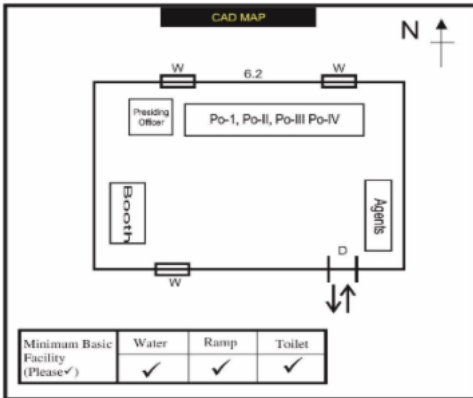

Cad View

Key MAP View