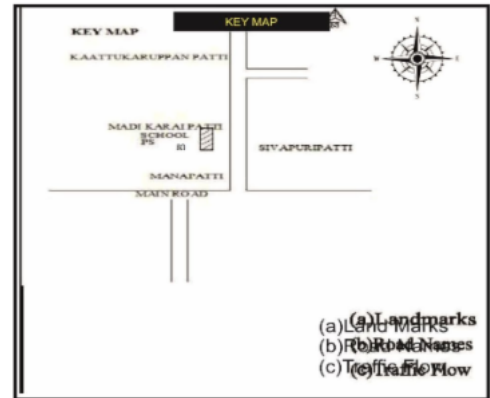

Cad View

Key MAP View