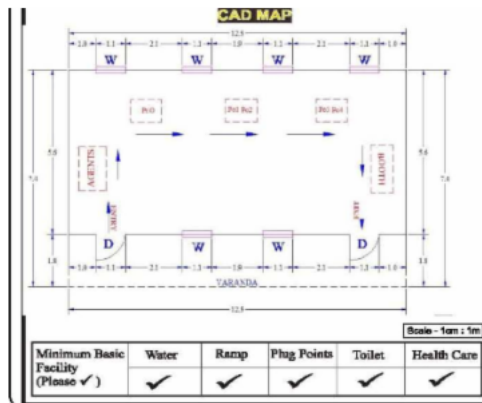

Cad View

Key MAP View