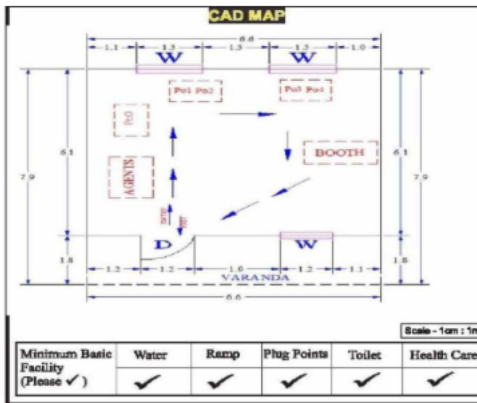

Cad View

Key MAP View