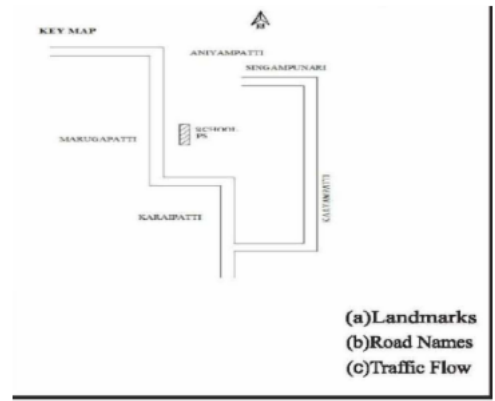

Cad View

Key MAP View