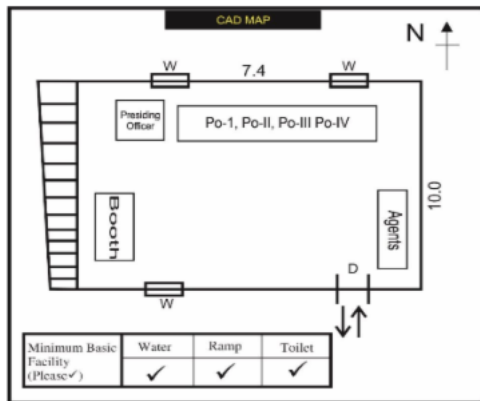

Google Map View

Polling Station Building Front View

Polling Station Front View

Cad View

Key MAP View

சட்டமன்றத் தொகுதியின் எண் மற்றும் பெயர் : 185-திருப்பத்தூர் பிரிவு எண் மற்றும் பெயர் 1-வருத்தெழுவன்பட்டி (ஊ) காளாப்பூர் (வ கி), வா-1 செருதப்பட்டி