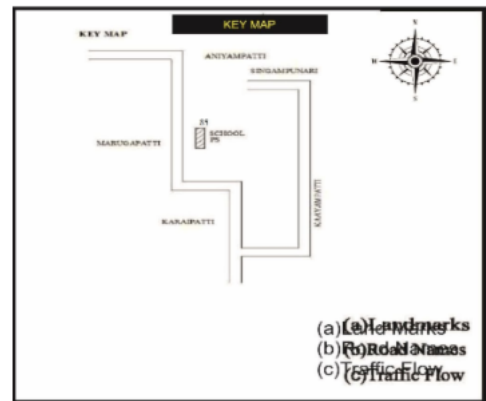

**3. வாக்குச் சாவடியின் விவரங்கள்**

வாக்குச் சாவடியின் எண் மற்றும் பெயர் : 95 - அரசினர் உயர் நிலைப்பள்ளி, அணியம்பட்டி, -	<b>வாக்குச் சாவடியின் வகைப்பாடு (ஆண்/பெண்/பொது)</b>	பொது
வாக்குச் சாவடியின் முகவரி : அரசினர் உயர் நிலைப்பள்ளி, அணியம்பட்டி, -	<b>துணை வாக்குச் சாவடிகளின் எண்ணிக்கை :</b>	0

Google Map View

Polling Station Building Front View

Polling Station Front View

Cad View

Key MAP View

சட்டமன்றத் தொகுதியின் எண் மற்றும் பெயர் : 185-திருப்பத்தூர் பிரிவு எண் மற்றும் பெயர் 1-வருத்தெழுவன்பட்டி (ஊ) காளாப்பூர் (வ கி), வா-1 செருதப்பட்டி