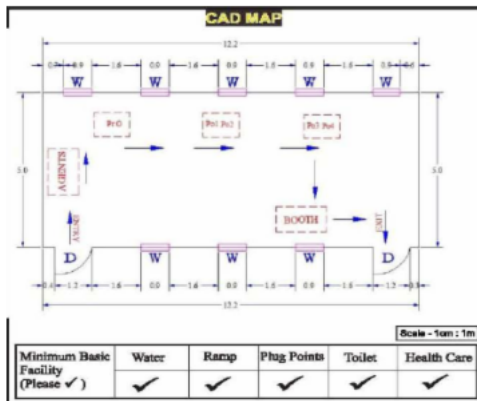

Cad View

Key MAP View