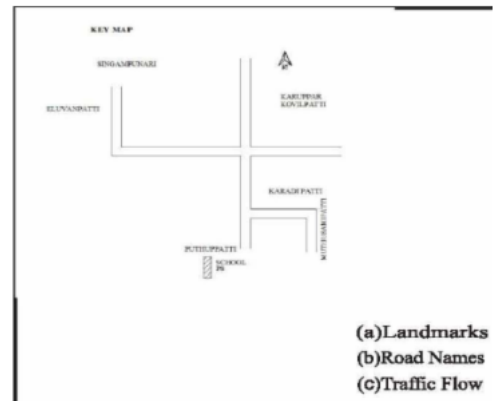

Polling Station Front View

Cad View

Key MAP View

சட்டமன்றத் தொகுதியின் எண் மற்றும் பெயர் : 185-திருப்பத்தூர் பிரிவு எண் மற்றும் பெயர் 1-கல்லம்பட்டி (ஊ) அ.காளாப்பூர் (வ கி), வார்டு-1 கருப்பர் கோவில்பட்டி

பாகம் எண் : 96