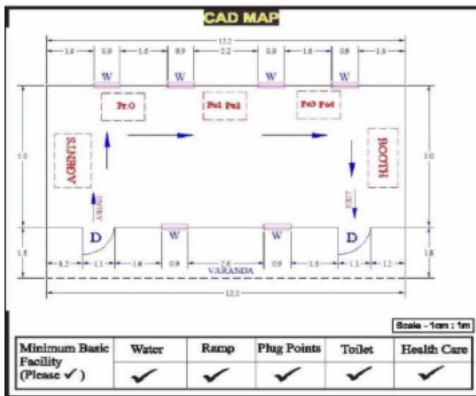

Google Map View

Polling Station Building Front View

Polling Station Front View

Cad View

Key MAP View

சட்டமன்றத் தொகுதியின் எண் மற்றும் பெயர் : 185-திருப்பத்தூர் பிரிவு எண் மற்றும் பெயர் 1-அ.காளாப்பூர் (ஊ) (வ கி), வார்டு-1 நாடார் தெரு, கீழவடக்கு தெரு