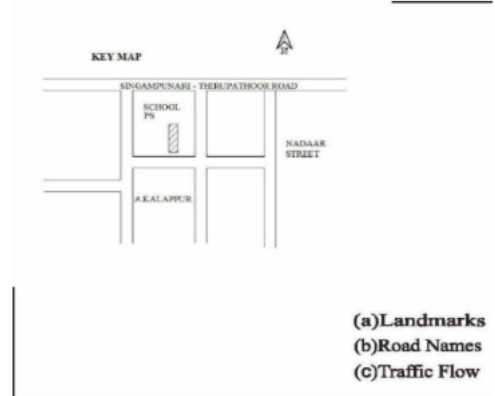

Google Map View

Polling Station Building Front View

Polling Station Front View

Cad View

Key MAP View

சட்டமன்றத் தொகுதியின் எண் மற்றும் பெயர் : 185-திருப்பத்தூர் பிரிவு எண் மற்றும் பெயர் 1-அ.காளாப்பூர் (ஊ) (வ கி), வார்டு-1 நாடார் தெரு, கீழவடக்கு தெரு