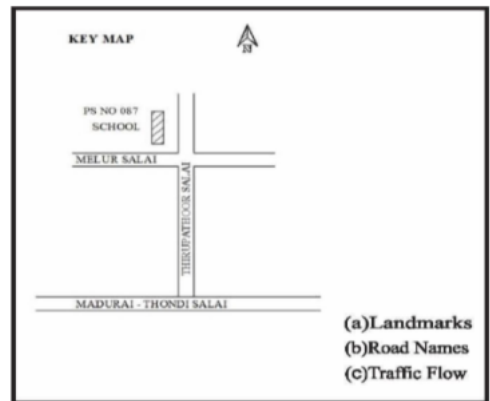

Cad View

Key MAP View