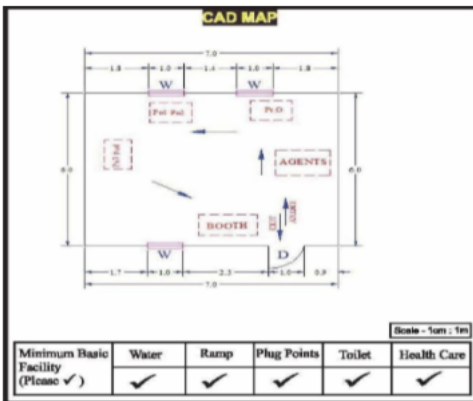

Cad View

Key MAP View