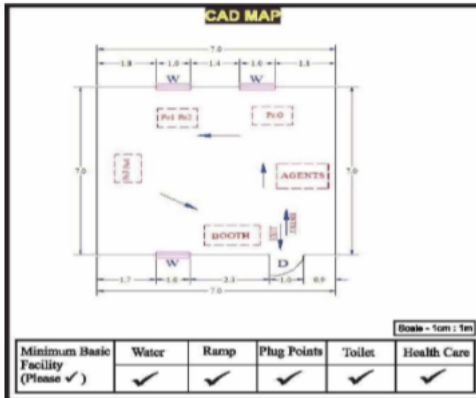

Cad View

Key MAP View