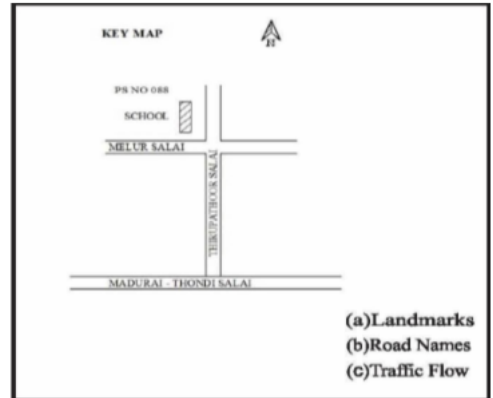

Cad View

Key MAP View