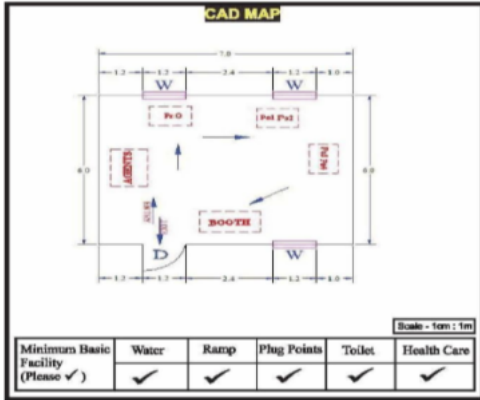

Cad View

Key MAP View