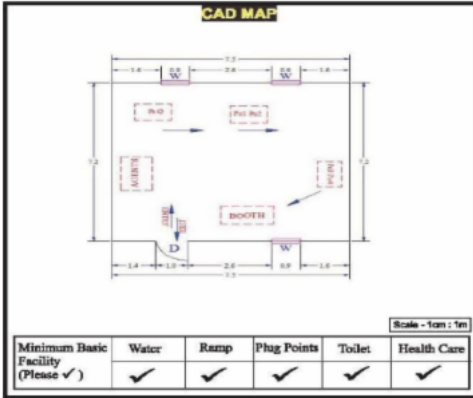

Cad View

Key MAP View