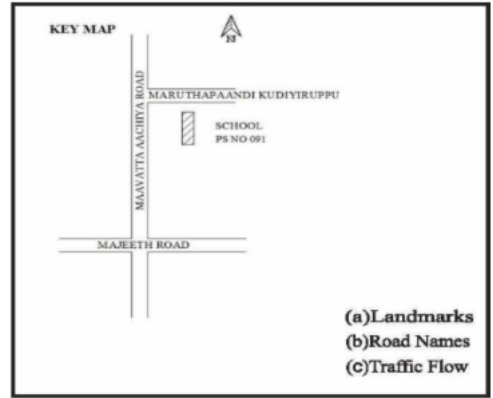

Cad View

Key MAP View