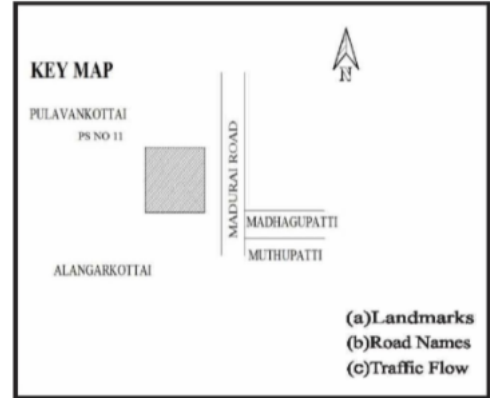

Key MAP View